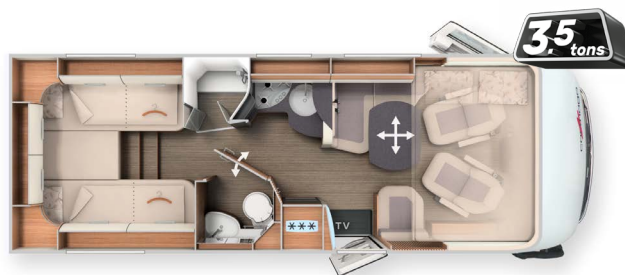

TECHNISCHE GEGEVENS

	I 145 RB LE superior	
	Fiat Ducato	Mercedes-Benz Sprinter
Basisvoertuig	AL-KO verlaagd chassis 35 light	AL-KO verlaagd chassis 415 CDI
Standaardchassis	Diesel 2,2 l (140 pk / 103 kW)	Diesel 2,0 l (150 pk / 110 kW)
Basismotorisering	7040 / 2270 / 2920	7180 / 2270 / 2950
Lengte / breedte / hoogte (mm) ¹⁾	3800	3900
Wielbasis (mm)	220 / 460	
Hoogte dubbele vloer / kelderbergruimte in dubbele vloer (mm)	1980	
Stahoogte in woonruimte (mm)	1200	
Binnenhoogte garage (mm)	1050 x 1140	
Deurbreedte / -hoogte garage bijrijderszijde (mm)	1050 x 1140	
Deurbreedte / -hoogte garage bestuurderszijde (mm)	3.500 / 4.500 *	
Techn. toegestane maximum massa (kg)	3.085 (2.931 - 3.239)	3.145 (2.988 - 3.302)
Massa in rijklare toestand (kg)	50	96
Door de fabrikant vastgestelde max. massa voor standaard optionele uitrusting (kg)	2.000	
Trekgewicht max. (kg)	4	3 / 4 *
Max. aantal zitplaatsen tijdens het rijden met 3-puntsgordel (standaard / optie)	4 / 5 *	
Slaapplaatsen (standaard / optie)	1900 / 2000 x 850	
Afm. achterbed (mm)	1950 x 1600	
Afmetingen hefbed (mm)	2030 x 1105 / 650	
Afm. bedombouw zitgroep (mm) **	133 / 12	
Volume koelkast / waarvan vriesvak (l)	Truma Combi 6	
Verwarmingssysteem	150	
Verswatervolume (l)	20	
Verswatervolume tijdens het rijden (l)	140	
Vuilwatervolume (l)	80	
Accucapaciteit (Ah)	5/2/2	5/1/1
Stopcontacten 230 V / 12 V / USB	110150	110540
Artikelnr.		

¹⁾ Totale voertuigbreedte komt overeen met de afstand van buitenwand tot buitenwand (wielkasten aan de zijkant ca. + 70 mm)

* in combinatie met speciale uitrusting